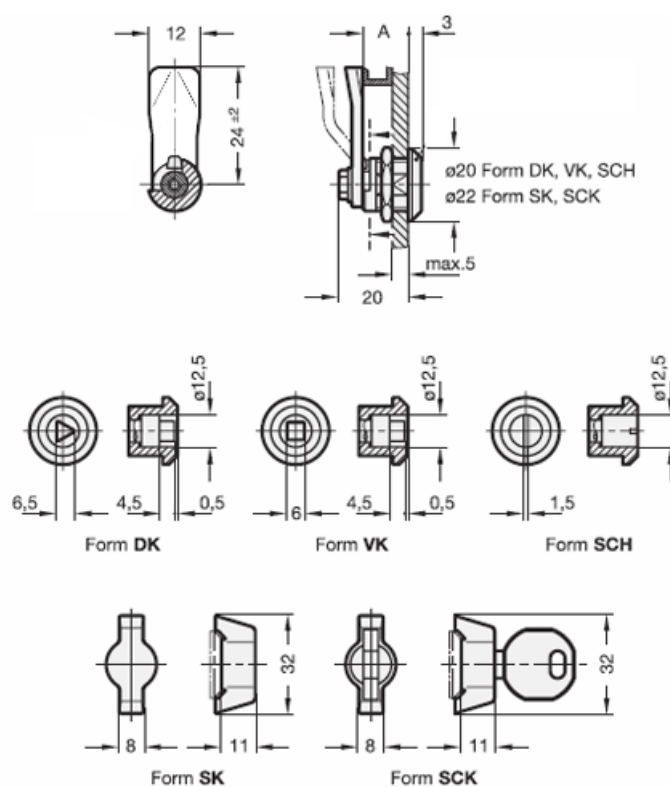

Varenummer: 201589012
Beskrivelse: E+G Låseelement
GN 115.6-DK-13,5

Mål

A = 13.5